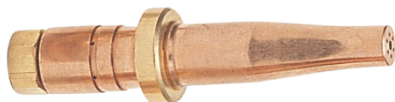

Especificaciones: Válvula de alivio calibrada a 14 Kg/cm². Guarda protectora de policarbonato de alto impacto, color verde.

Regulador de Acetileno

Modelo: SH-1320-P-C

Conexión: Americana CGA-510

Presión máxima de entrada: 21 Kg/cm²

Presión de trabajo: 0 - 1.2 Kg/cm²

Especificaciones: Guarda protectora de policarbonato de alto impacto, color rojo.

SOPLETE

Soplete Cromado

Modelo: SCR-510SC

Tecnología: Asientos con carga de grafito.

Especificaciones: Arrestadoras de flama integradas a soplete.

BOQUILLAS DE CORTE

Boquilla de corte

Acetileno #2 (32 mm)

Código INFRA: 4136

Modelo: SC-12-2

Tecnología: Asientos con carga de grafito.

Boquilla de corte

Acetileno #4 (102 mm)